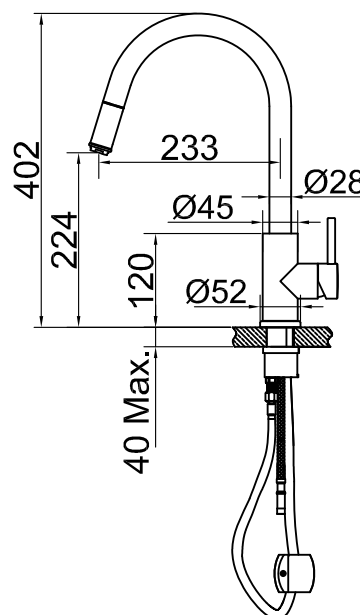

Steel Access D Amber

Art no: 30047 RSK: 8310437